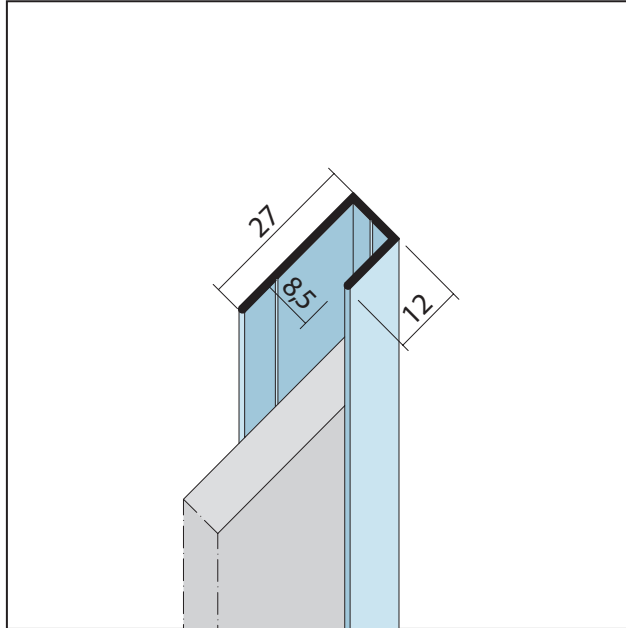

FICHE TECHNIQUE DU PRODUIT

Profilé de raccord et d'insertion U-profilé

8,5 mm, Aluminium

Art no. 9450

Statut: 10.12.2025 | 13:36

Désignation	Profilé de raccord et d'insertion U-profilé 8,5 mm, Aluminium
Description	Le profilé de raccordement et d'encadrement (profilé en U) en aluminium de PROTEKTOR offre la possibilité de fixer de manière idéale les panneaux de façade dans différentes positions, par exemple dans les huisseries de fenêtre ou de porte. Il couvre également les arêtes de coupe et compense les irrégularités. Convient pour un revêtement de façade jusqu'à 8,5 mm.
Zone de produits	Mur de rideaux
Catégorie de produit	Profilés de connexion et de fin Profilés de bordure Profilés de connexion de fenêtre
Épaisseur du matériau	1,1 mm
de l'ouverture	8,5 mm
Réaction au feu	A1
Remarque	Revêtement par pulvérisation selon spécification RAL disponible en supplément.
Numéro de tarif douanier	76042990
Étiquette ouverte	Vente uniquement par unités d'emballage complètes.

N° d'article	Longueur (cm)	Épaisseur d'enduit	Matière	valeur de couleur	Verpackungseinheit
108207	300		Aluminium	NA - natur	10 UTE / 101 BTS

Cette fiche technique correspond à l'état actuel de développement de nos produits et perd sa validité lors de la publication d'une nouvelle édition. Assurez-vous d'utiliser la dernière édition de cette information. La garantie et la responsabilité sont basées selon nos termes et conditions générales. Veuillez respecter les consignes d'assemblage et de stockage de l'application.