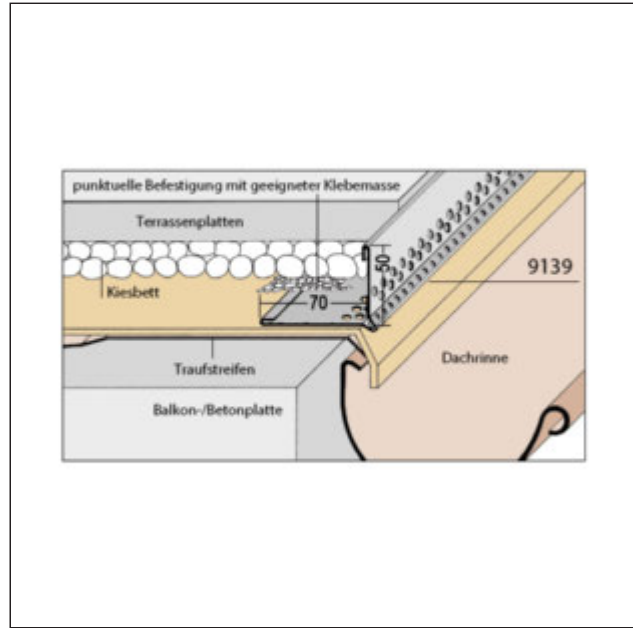

# FICHE TECHNIQUE DU PRODUIT

Arrêt de gravier  
50 x 70 mm, Aluminium  
Art no. 9139

Statut: 10.06.2026 | 14:09

<b>Désignation</b>	Arrêt de gravier 50 x 70 mm, Aluminium
<b>Description</b>	<p>La bande pare-gravier à larmier en aluminium PROTEKTOR est perméable et convient pour l'encadrement, les délimitations des matériaux, les dalles de balcon et de terrasse. Les hauteurs disponibles sont de 50 et 70 mm</p> <p>Bande pare-gravier perméable à larmier en aluminium. La bande pare-gravier convient aux dalles de balcon et de terrasse grand format posées librement. La bande pare-gravier doit être fixée ponctuellement avec une colle adaptée. Le support des dalles de balcon et de terrasse doit se composer d'un substrat porteur et d'une structure appropriée. En utilisant des graviers adaptés, veiller à ce qu'ils soient correctement compactés. La bande pare-gravier ne doit pas être sollicitée par les charges et les mouvements des dalles de balcon et de terrasse.</p>
<b>Zone de produits</b>	Drainage du toit   Béton / chape
<b>Catégorie de produit</b>	Barre d'arrêt de gravier   Bande de retenue des graviers
<b>Épaisseur du matériau</b>	1 mm
<b>Largeur du produit</b>	70 mm
<b>Hauteur du produit en mm</b>	50 mm
<b>Réaction au feu</b>	A1
<b>Numéro de tarif douanier</b>	76042990

N° d'article	Longueur (cm)	Matière	Verpackungseinheit
104199	250	Aluminium naturel	10 UTE / 49 BTS

Cette fiche technique correspond à l'état actuel de développement de nos produits et perd sa validité lors de la publication d'une nouvelle édition. Assurez-vous d'utiliser la dernière édition de cette information. La garantie et la responsabilité sont basées selon nos termes et conditions générales. Veuillez respecter les consignes d'assemblage et de stockage de l'application.