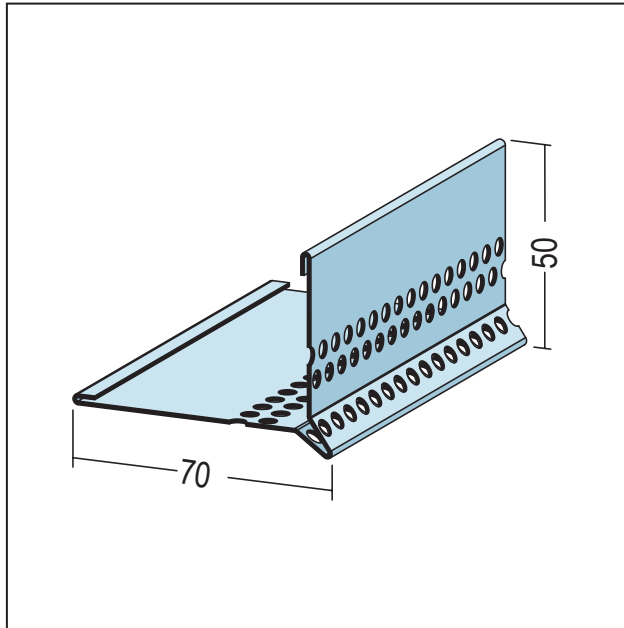

# FICHE TECHNIQUE DU PRODUIT

Arrêt de gravier  
50 x 70 mm, Aluminium  
Art no. 9139

Statut: 10.06.2026 | 14:09

<b>Désignation</b>	Arrêt de gravier 50 x 70 mm, Aluminium
<b>Description</b>	<p>La bande pare-gravier à larmier en aluminium PROTEKTOR est perméable et convient pour l'encadrement, les délimitations des matériaux, les dalles de balcon et de terrasse. Les hauteurs disponibles sont de 50 et 70 mm</p> <p>Bande pare-gravier perméable à larmier en aluminium. La bande pare-gravier convient aux dalles de balcon et de terrasse grand format posées librement. La bande pare-gravier doit être fixée ponctuellement avec une colle adaptée. Le support des dalles de balcon et de terrasse doit se composer d'un substrat porteur et d'une structure appropriée. En utilisant des graviers adaptés, veiller à ce qu'ils soient correctement compactés. La bande pare-gravier ne doit pas être sollicitée par les charges et les mouvements des dalles de balcon et de terrasse.</p>
<b>Zone de produits</b>	Drainage du toit   Béton / chape
<b>Catégorie de produit</b>	Barre d'arrêt de gravier   Bande de retenue des graviers
<b>Épaisseur du matériau</b>	1 mm
<b>Largeur du produit</b>	70 mm
<b>Hauteur du produit en mm</b>	50 mm
<b>Réaction au feu</b>	A1
<b>Numéro de tarif douanier</b>	76042990

N° d'article	Longueur (cm)	Matière	Verpackungseinheit
104199	250	Aluminium naturel	10 UTE / 49 BTS

Cette fiche technique correspond à l'état actuel de développement de nos produits et perd sa validité lors de la publication d'une nouvelle édition. Assurez-vous d'utiliser la dernière édition de cette information. La garantie et la responsabilité sont basées selon nos termes et conditions générales. Veuillez respecter les consignes d'assemblage et de stockage de l'application.