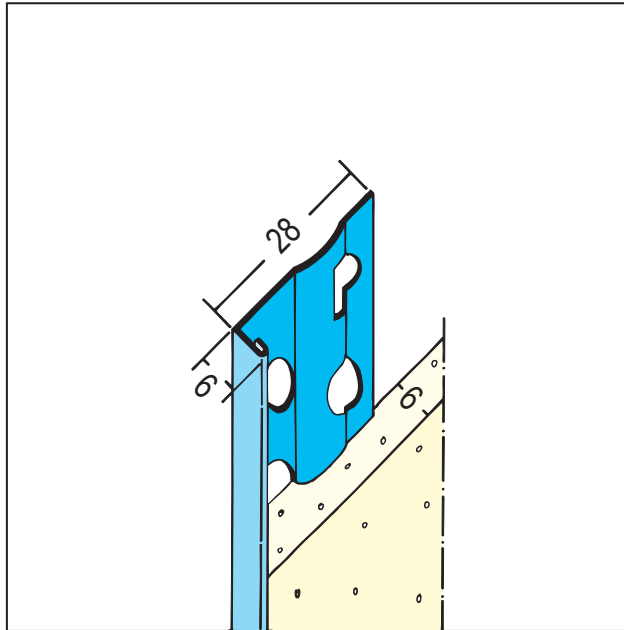

FICHE TECHNIQUE DU PRODUIT

Profilé d'arrêt pour enduit intérieur

6 mm

Art no. 1216

Statut: 11.12.2025 | 12:44

Désignation	Profilé d'arrêt pour enduit intérieur 6 mm
Description	PROTEKTOR Profilé d'extrémité en tôle d'acier avec revêtement aluzinc pour enduit intérieur à partir de 6 mm.
Zone de produits	Enduits intérieurs
Catégorie de produit	Profilés d'arrêt
Types de mortier	Enduit au silicate, Plâtre isolant, Dépôt de plâtre, Mortiers de plâtre et mortiers contenant du plâtre, Plâtre, Enduit à la chaux, Lime ciment de plâtre
Épaisseur de plâtre	6 mm
Norme EN	EN 13658-1
Galvanisation	Z 275
Réaction au feu	A1
Brochure	* Fiche technique Planification et application des profilés métalliques pour enduits ; éditeur : Association professionnelle européenne Europrofiles, www.europrofiles.com * Fiche technique Planification et application des profilés métalliques pour enduits ; éditeur : Association professionnelle européenne Europrofiles, www.europrofiles.com * Fiche technique Chantiers d'hiver ; éditeur : Bundesverband der Gipsindustrie e.V., www.gips.de
Numéro de tarif douanier	72169180
Étiquette ouverte	Vente uniquement par unités d'emballage complètes.

N° d'article	Longueur (cm)	Épaisseur d'enduit	Matière	valeur de couleur	Verpackungseinheit
115628	250	6 mm	Acier, galvanisé		25 UTE / 180 BTS
115626	260	6 mm	Acier, galvanisé		25 UTE / 180 BTS
115950	270	6 mm	Acier, galvanisé		25 UTE / 180 BTS
115627	300	6 mm	Acier, galvanisé		25 UTE / 150 BTS